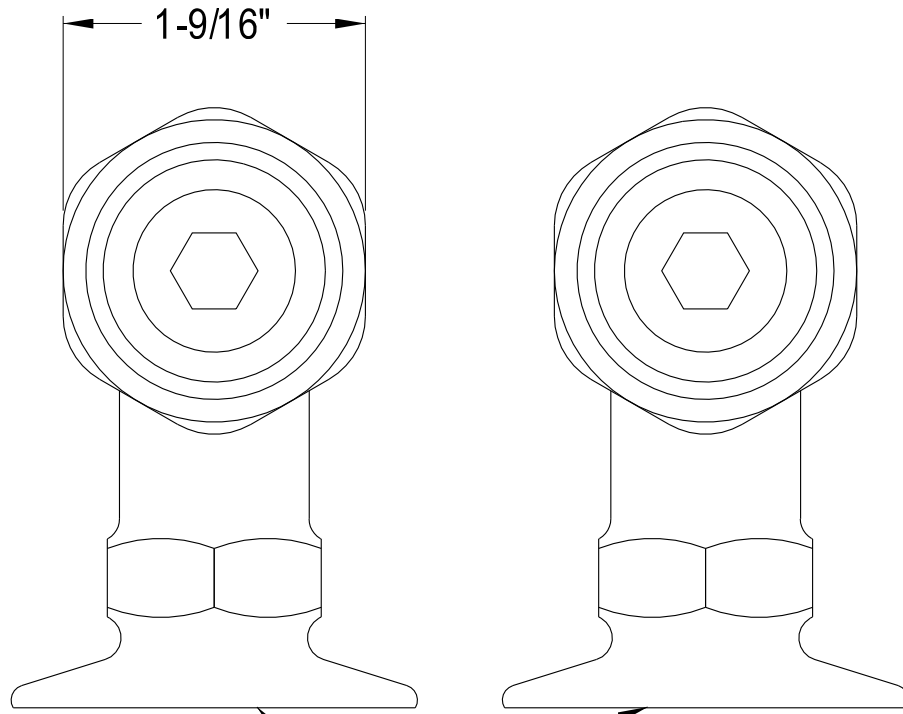

CC2RS1,2,5,8

2" Riser

1/2-14 NPT